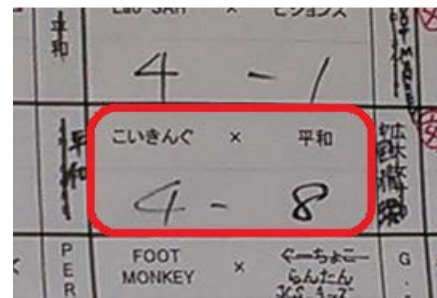

フットサルで大活躍

5月12日(日)に、ひろしま国際プラザで行われたフットサルリーグに参加しました！結果は、4-8で負けてしまいましたが、あいびいから参加したメンバーが得点を決め、大活躍した試合でした！

5月は参加者が少なかったので、6月はたくさんの人に参加してほしいと思います！一緒にフットサルを楽しみましょう♪

次回は、6月9日(日)です！みなさんの参加をお待ちしています♪